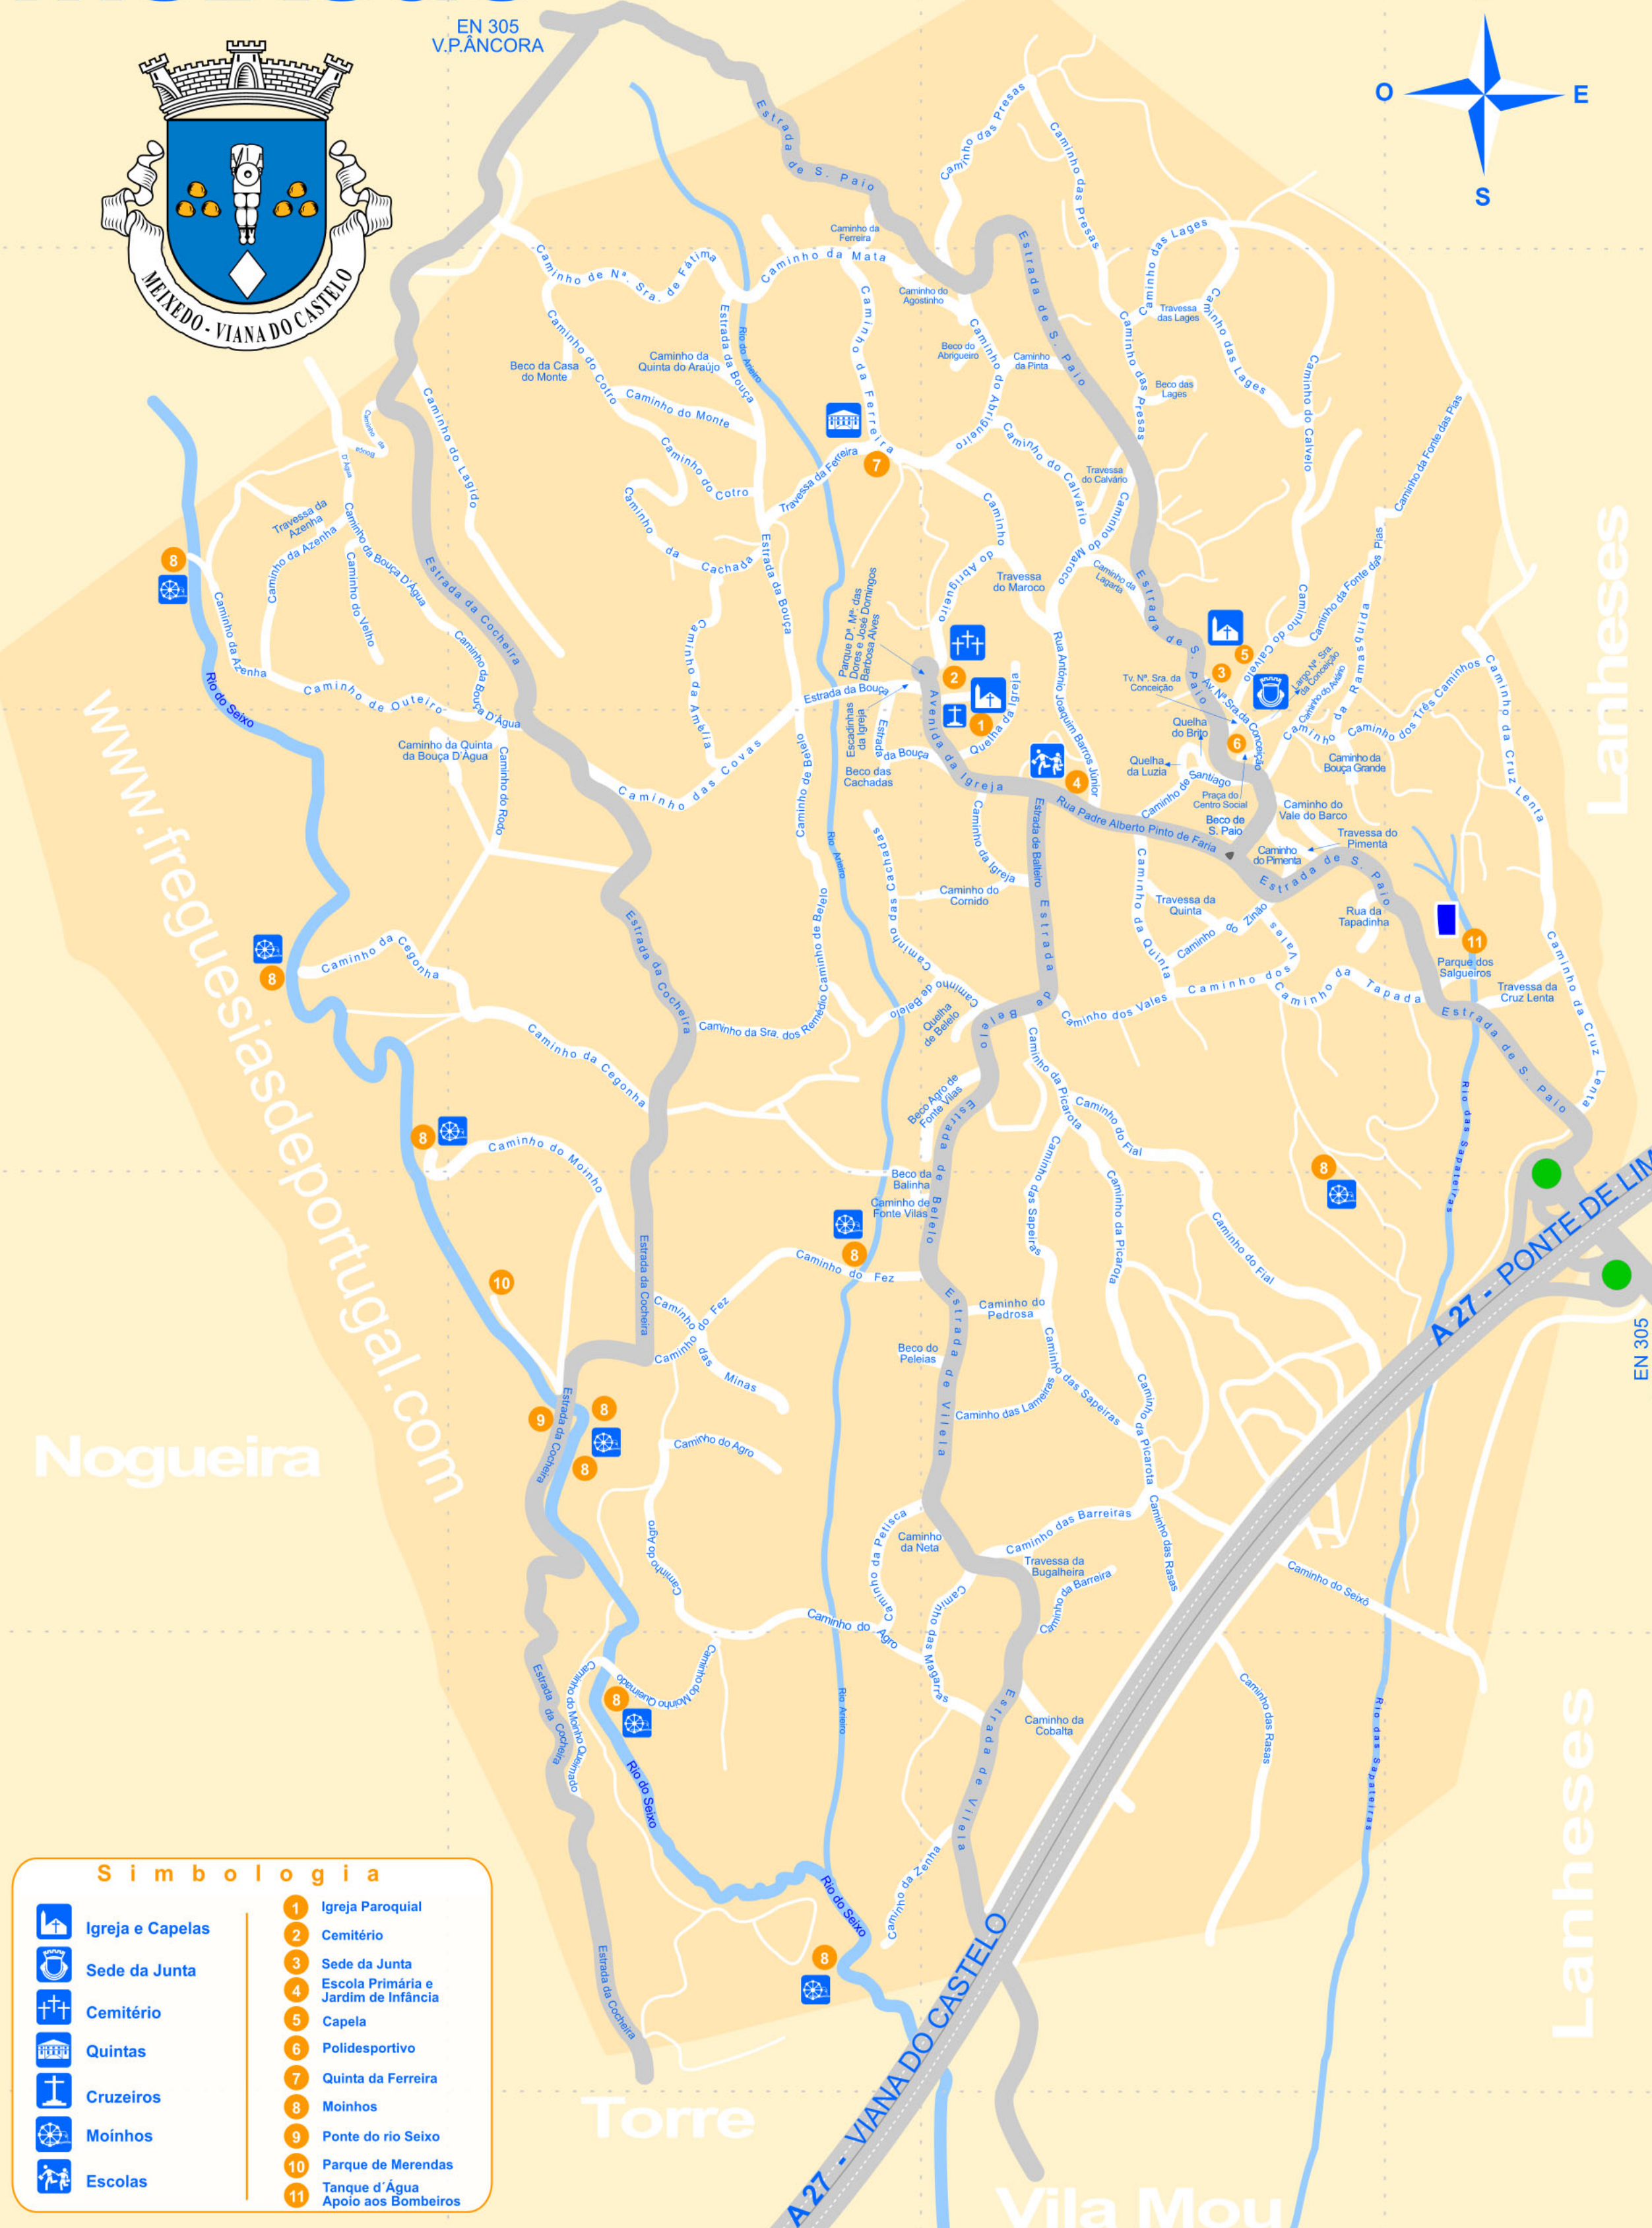

Mapa da Freguesia de Meixedo

Vilar de Murteda

EN 305
V.P.ÂNCORA

Simbologia	
	1 Igreja Paroquial
	2 Cemitério
	3 Sede da Junta
	4 Escola Primária e Jardim de Infância
	5 Capela
	6 Polidesportivo
	7 Quinta da Ferreira
	8 Moinhos
	9 Ponte do rio Seixo
	10 Parque de Merendas
	11 Tanque d'Água Apoio aos Bombeiros

Toponímia

Nome	Localização
Avenida da Igreja	C2-C3
Avenida Nª Srª da Conceição	C2-C3
Beco Agro de Fonte Vilas	C3
Beco da Balinha	B4-C4
Beco da Casa do Monte	B2
Beco das Cachadas	C3
Beco das Lages	C2
Beco de Balinhas	B1
Beco de S. Paio	C3
Beco do Abrigueiro	C2
Beco do Peleias	B4-C4
Caminho da Quinta do Araújo	B2
Caminho da Amélia	B2-B3
Caminho da Azenha	A2
Caminho da Barreira	C4
Caminho da Bouça D'Água	A2-B3
Caminho da Bouça Grande	C3
Caminho da Cachada	B2
Caminho da Cegonha	A3-B3
Caminho da Cobalta	C5
Caminho da Cruz Lenta	D2-D3
Caminho da Ferreira	B2-C2
Caminho da Fonte das Pias	C2-D2
Caminho da Igreja	C3
Caminho da Lagarta	C2
Caminho da Mata	B2
Caminho da Neta	B4-C4
Caminho da Petisca	B4
Caminho da Picarota	C3-C4
Caminho da Pinta	C2
Caminho da Quinta	C3
Caminho da Quinta da Bouça D'Água	A3-D3
Caminho da Ramasquida	C2-C3
Caminho da Srª dos Remédios	B3
Caminho da Tapada	C3-D3
Caminho da Zenha	B5-C5
Caminho das Magarras	C4-C5
Caminho das Rasas	C4-C5
Caminho das Barreiras	C4
Caminho das Cachadas	B3-C3
Caminho das Covas	B3
Caminho das Lages	C2
Caminho das Lameiras	C4
Caminho das Minas	B4
Caminho das Presas	C1-C2
Caminho das Sapeiras	C3-C4
Caminho de Belelo	B3-C3
Caminho de Fonte Vilas	B4-C4
Caminho de Nª Srª de Fátima	B1-B2
Caminho de Outeiro	A2-B3
Caminho de Santiago	C3
Caminho do Abrigueiro	C2
Caminho do Agostinho	B2-C2
Caminho do Agro	B4-B5
Caminho do Aviário	C2-C3
Caminho do Calvário	C2
Caminho do Calvelo	C2
Caminho do Cornido	C3
Caminho do Coto	B2
Caminho do Fez	B4
Caminho do Fial	C3-C4
Caminho do Lagido	A2-B2
Caminho do Maroco	C2
Caminho do Moinho	A3-B4
Caminho do Moinho Queimado	B5
Caminho do Monte	B2
Caminho do Pedrosa	C4
Caminho do Pimenta	C3
Caminho do Rodo	B3
Caminho do Seixô	C4
Caminho do Vale do Barco	C3
Caminho do Velho	A2
Caminho do Zinão	C3
Caminho dos Três Caminhos	C3-D2
Caminho dos Vales	C3
Escadinhos da Igreja	B2
Estrada da Bouça	B2-C3
Estrada da Cocheira	A2-B5
Estrada de Balteiro	C3
Estrada de S. Paio	B1-D3
Estrada de Vilela	C4-C5
Estrada de Belelo	C3-C4
Largo Nª Srª da Conceição	C3
Parque Dª Mª das Dores e José Domingos Barbosa Alves	B2
Parque dos Salgueiros	D3
Praça do Centro Social	C3
Quelha de Belelo	C3
Quelha do Brito	C3
Quelha da Igreja	C2-C3
Quelha da Luzia	C3
Rua António Joaquim Barros Júnior	C2-C3
Rua da Tapadinha	C3
Rua Padre Alberto Pinto de Faria	C3
Travessa da Azenha	A2
Travessa da Bugalheira	C4
Travessa da Cruz Lenta	D3
Travessa da Ferreira	B2
Travessa da Quinta	C3
Travessa das Lages	C2
Travessa do Calvário	C2
Travessa do Maroco	C2
Travessa do Pimenta	C3
Travessa Nª Srª da Conceição	C3