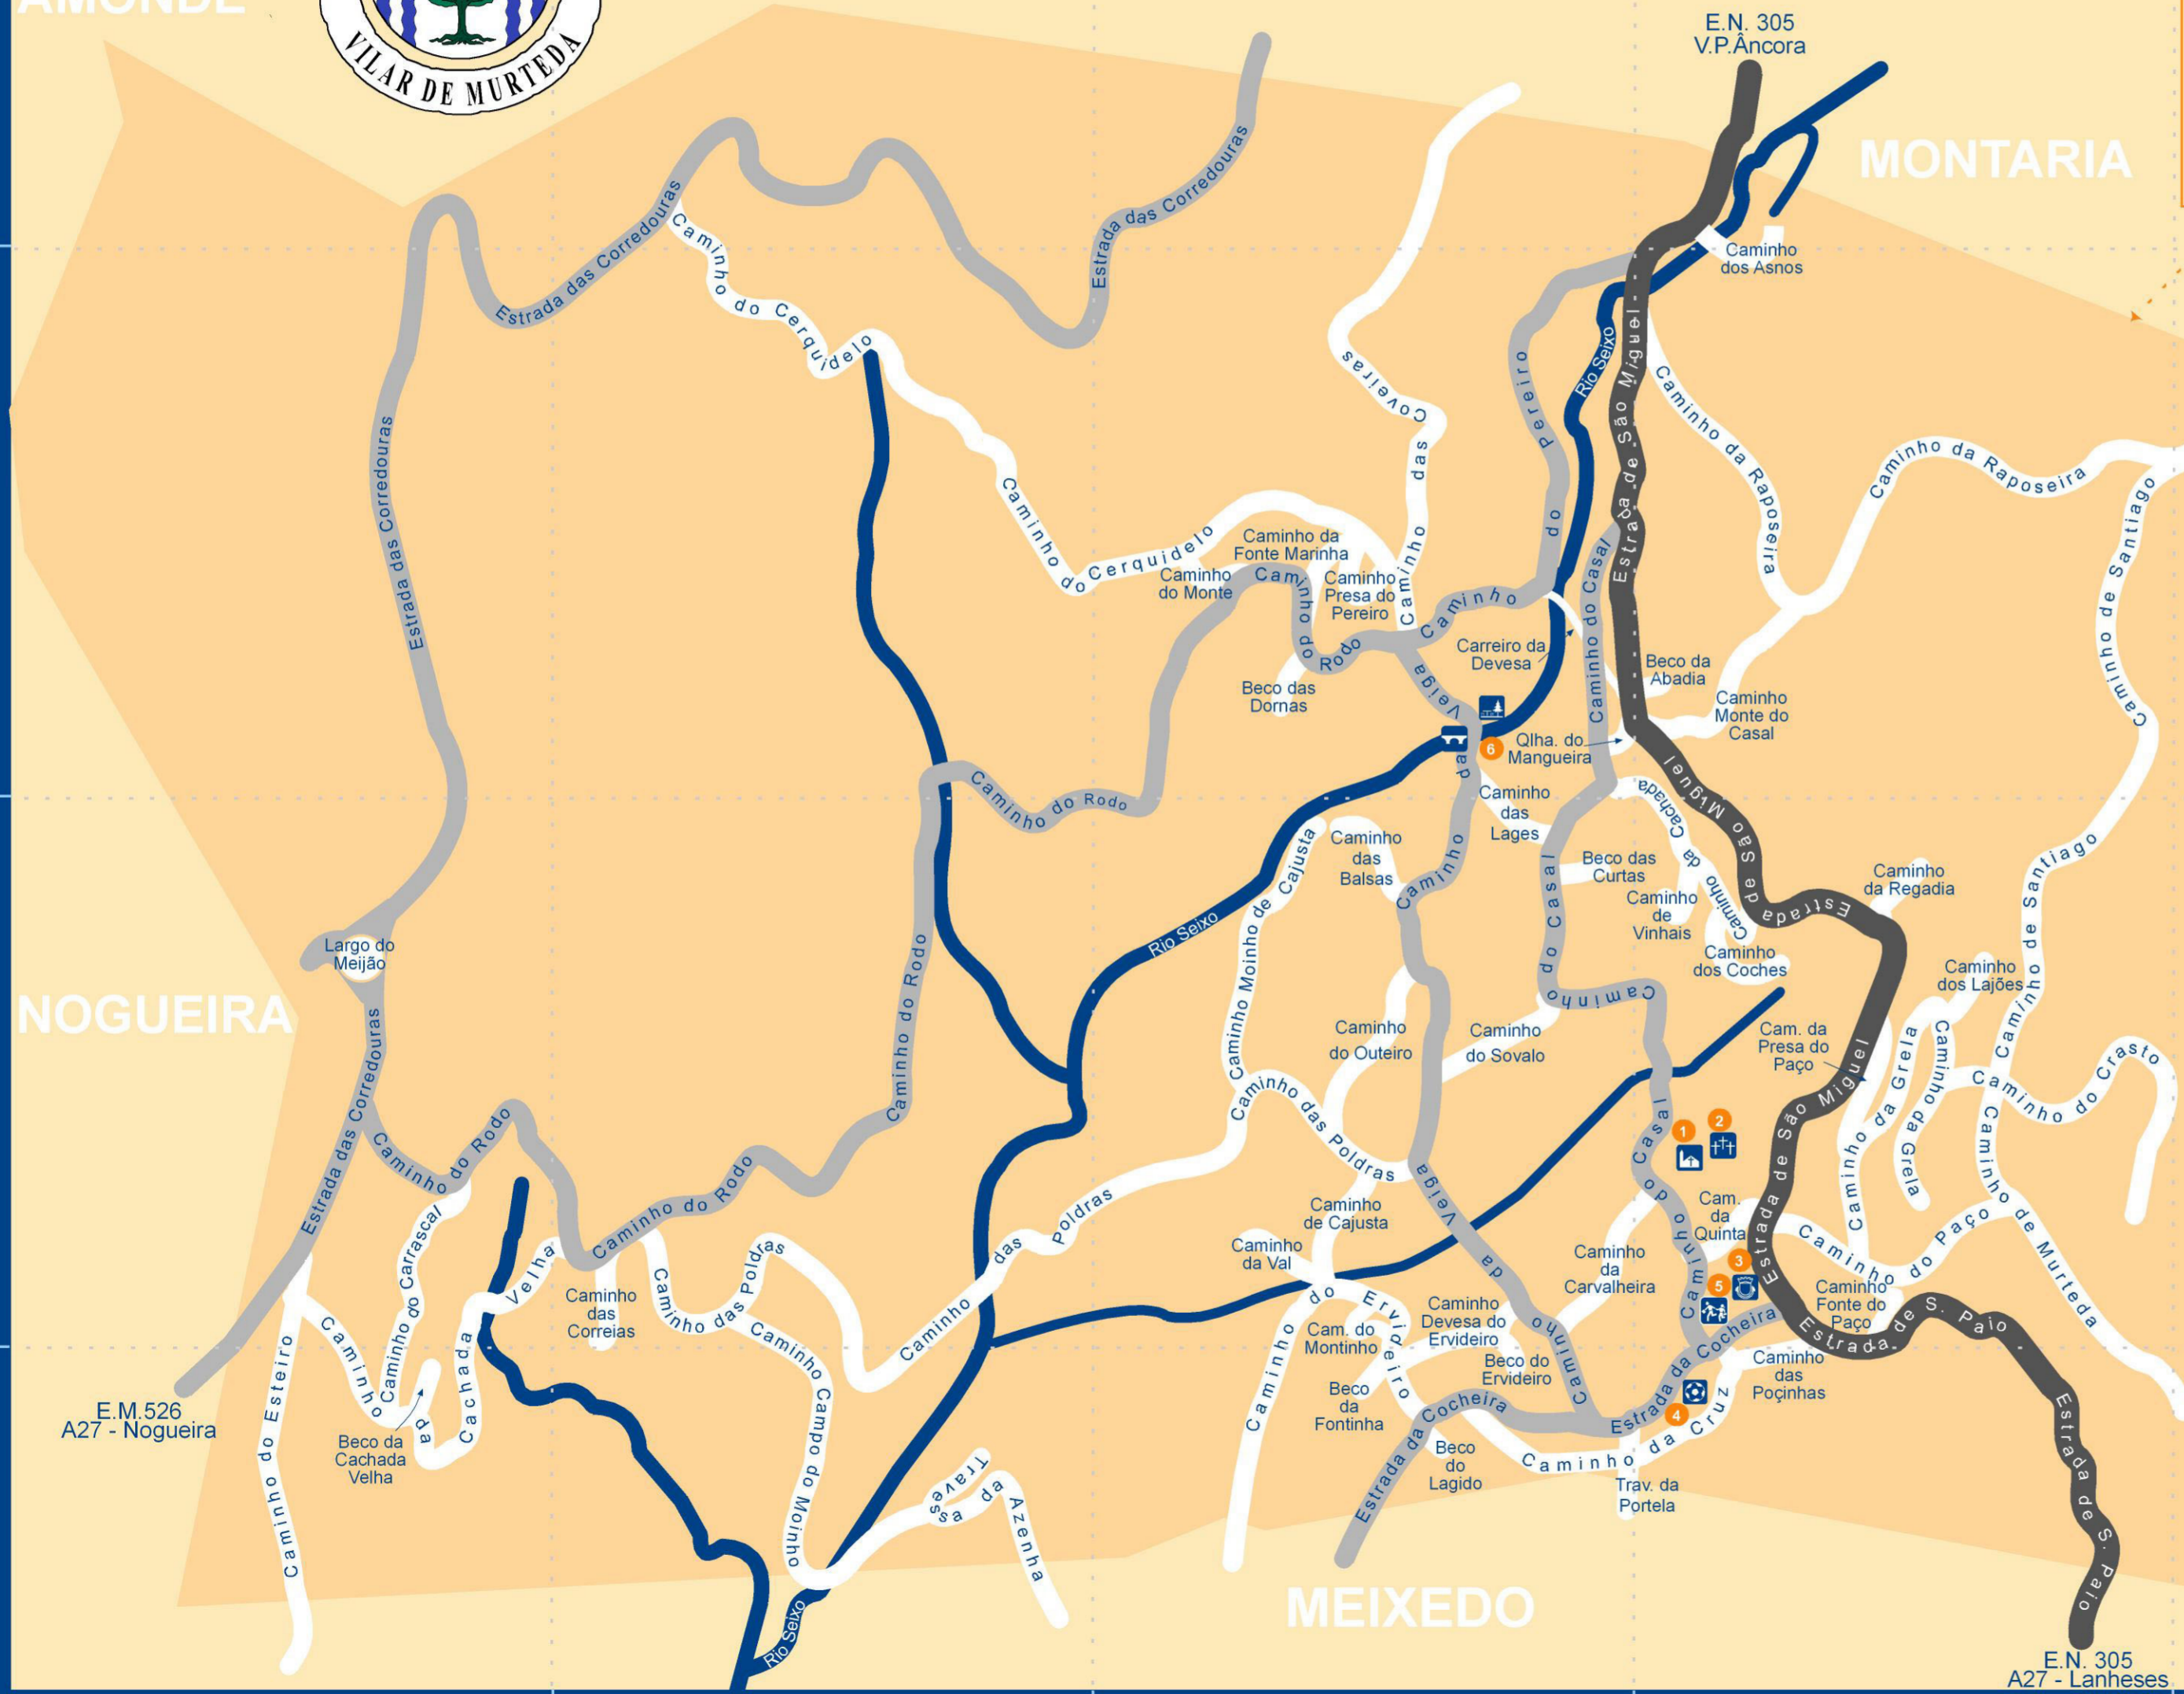

Nomes	Localização
Caminho de Santiago	D2-D3
Caminho de Vinhais	D3
Caminho Devesa do Ervideiro	C3-C4
Caminho do Carrascal	A3-A4
Caminho do Casal	C2-D3
Caminho do Cerquidelo	B1-C2
Caminho do Crasto	D3
Caminho do Ervideiro	C4
Caminho do Esteiro	A3-A4
Caminho do Monte	C2
Caminho do Montinho	C3
Caminho do Outeiro	C3
Caminho do Paço	D3
Caminho do Pereiro	C2
Caminho do Rodo	A3-C2
Caminho do Sovalo	C3
Caminho dos Coches	D3
Caminho dos Lajões	D3
Caminho Fonte do Paço	D3
Caminho Moinho de Cajusta	C3
Caminho Monte do Casal	D2
Caminho Presa do Pereiro	C2
Carreiro da Devesa	C2
Estrada da Cocheira	C4-D3
Estrada das Corredouras	A3-C1
Estrada de S. Paio	D3-D4
Estrada de São Miguel	D2-D3
Largo do Meijão	A3
Quelha do Mangueira	C2
Travessa da Azenha	B4
Travessa da Portela	C4

Mapa da Freguesia VILAR DE MURTEDA

Caracterização

Padroeiro: S. Miguel.

Habitantes: cerca de 260 habitantes e 250 eleitores no ano de 2012.

Sectores laborais: Agricultura, pecuária.

Tradições festivas: S. Miguel e Santo António.

Valores Patrimoniais e aspectos turísticos: Igreja e cruzeiro paroquial e cruzeiros de Murteda e de Santa Rita, Cascata da Ponte do Pereiro, rio Seixo, Monte do Crasto e Largo do Meijão.

Gastronomia: Enchidos e fumados de porco, caldo à lavrador, cozido à portuguesa, arroz de sarrabulho e arroz doce.

Legenda

	Igreja e Capelas		1 Igreja Paroquial
	Sede da Junta		2 Cemitério
	Cemitério		3 Sede da Junta
	Escolas		4 Campo de Jogos
	Campo de Jogos		5 Escola
	Zona de Lazer		6 Queda de Água
	Pontes